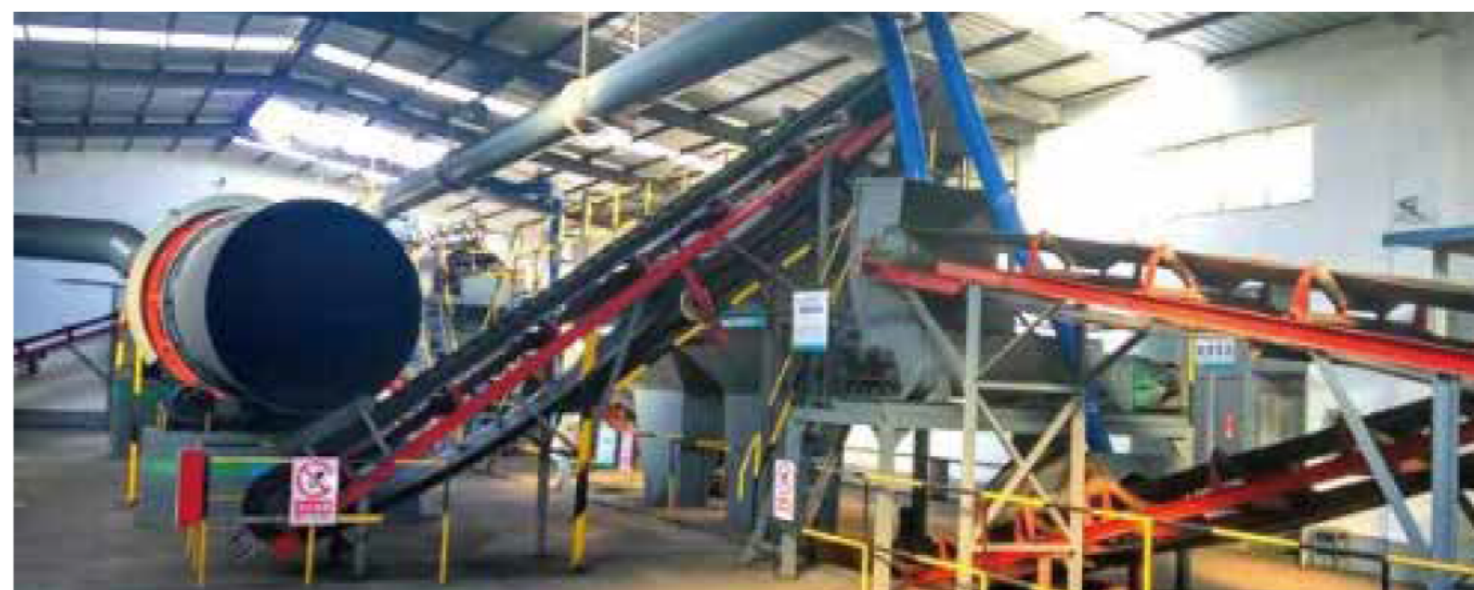

03 Вертикальная печь для обжига извести.

★ limekilnproduce.com

Представляет собой вертикально расположенную печь, используемую для обжига извести. Современная вертикальная печь для обжига извести по новой технологии AGICO обладает такими характеристиками, как защита окружающей среды, энергосбережение, механизация и высокая степень автоматизации. В современной технологии в качестве основного источника энергии используются разные виды дешевой энергии, особенно газов, которые изначально загрязняли окружающую среду (таких как конвертерный газ, доменный газ, выхлопные газы печей с карбидом кальция и т.д.), тем самым превращая отходы в практически бесплатный эффективный источник энергии.

08 Оборудование Для Сушки

★ <https://cementplantsupplier.com/cement-manufacturing-equipment/rotary-dryer/>

Мы может предоставить Вам различное оборудование для сушки, включающее барабанную сушилку, печь с псевдоожиженным (кипящим) слоем, двойную барабанную сушилку, тройную барабанную сушилку.

09 Линия по производству сложных удобрений

может предоставить клиентам по всему миру широкий спектр оборудования для комбинированных удобрений, включая вертикальную дробилку, высокоэффективную горизонтальную цепную дробилку, вертикальный смеситель, двухосный смеситель смачивания, массовый дозатор удобрений, дисковый (тарельчатый) гранулятор, барабанный вращающийся гранулятор, аммонизатор-гранулятор.