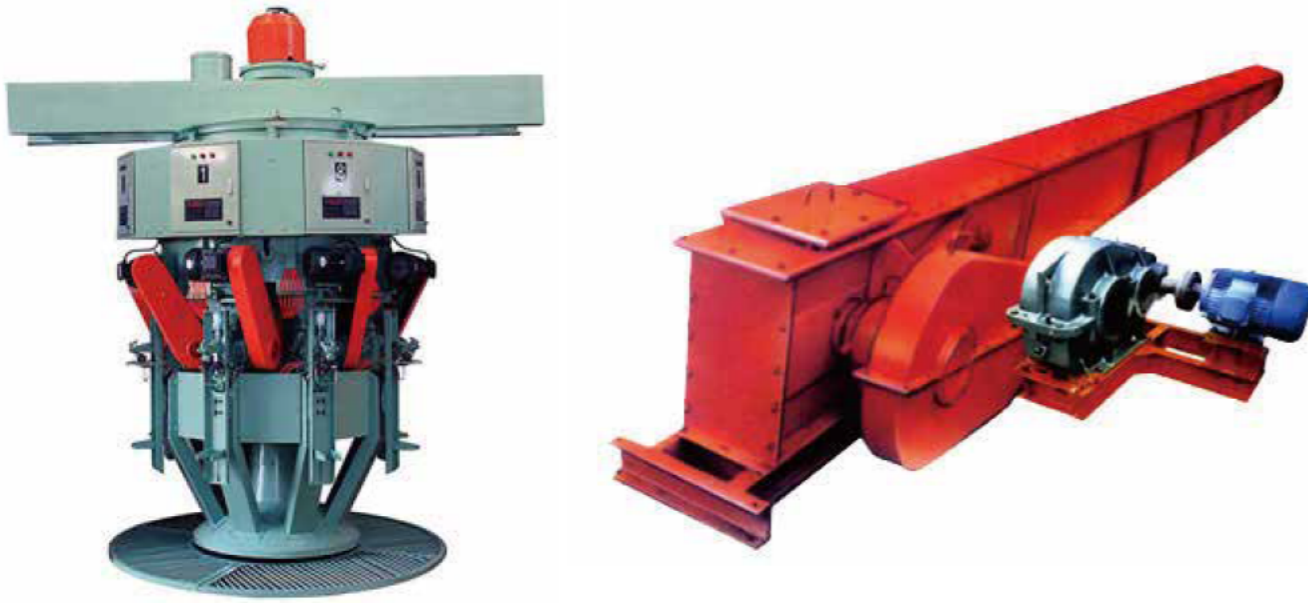

10 Упаковочные Машины

- ★ <https://cementplantsupplier.com/cement-manufacturing-equipment/cement-rotor-packer/>
- ★ <https://cementplantsupplier.com/cement-manufacturing-equipment/cement-conveyor/>